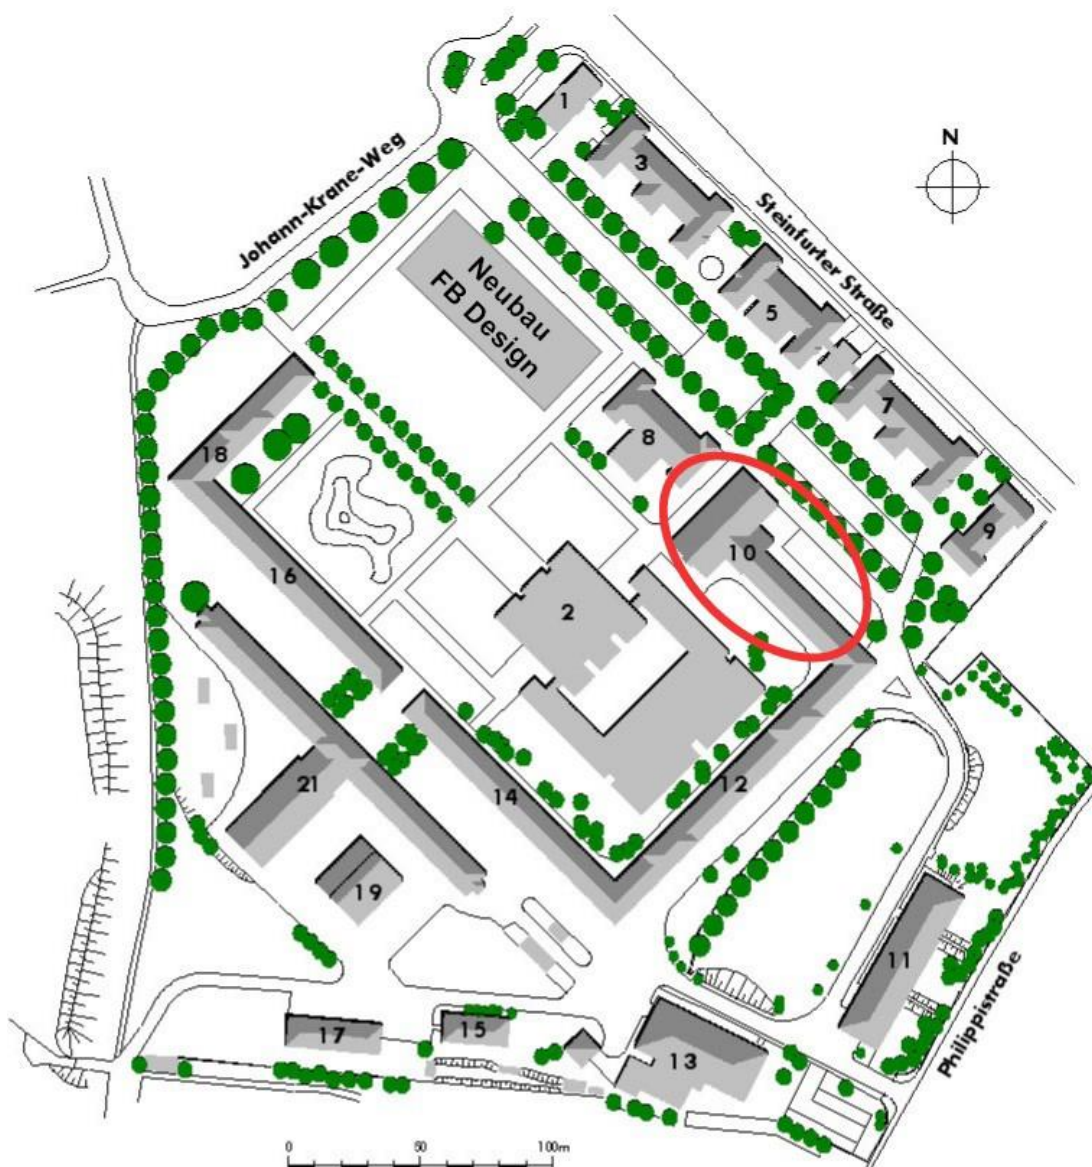

Veranstaltungsort: Fachhochschule Münster

Leonardo Campus, Gebäude Nr. 10, 48149 Münster

Mit dem PKW

BAB A1/E3 (Hansalinie) mit den Anschlüssen Münster-Süd, Münster-Nord und der BAB A43 (Wuppertal-Münster).

Verlassen Sie die Autobahn A1 über die Ausfahrt NORD und folgen der Beschilderung Münster Zentrum. Sie erreichen den Stadtrand über die Steinfurter Straße und biegen unmittelbar nach dem Ortseingangsschild und der Eisporthalle (Schnellrestaurant Burger King) rechts ab, nach einigen Metern fahren Sie links und gelangen auf das Campus Gelände.

Neben dem gelbem Gebäude der Mensa befindet sich das Veranstaltungsgebäude.